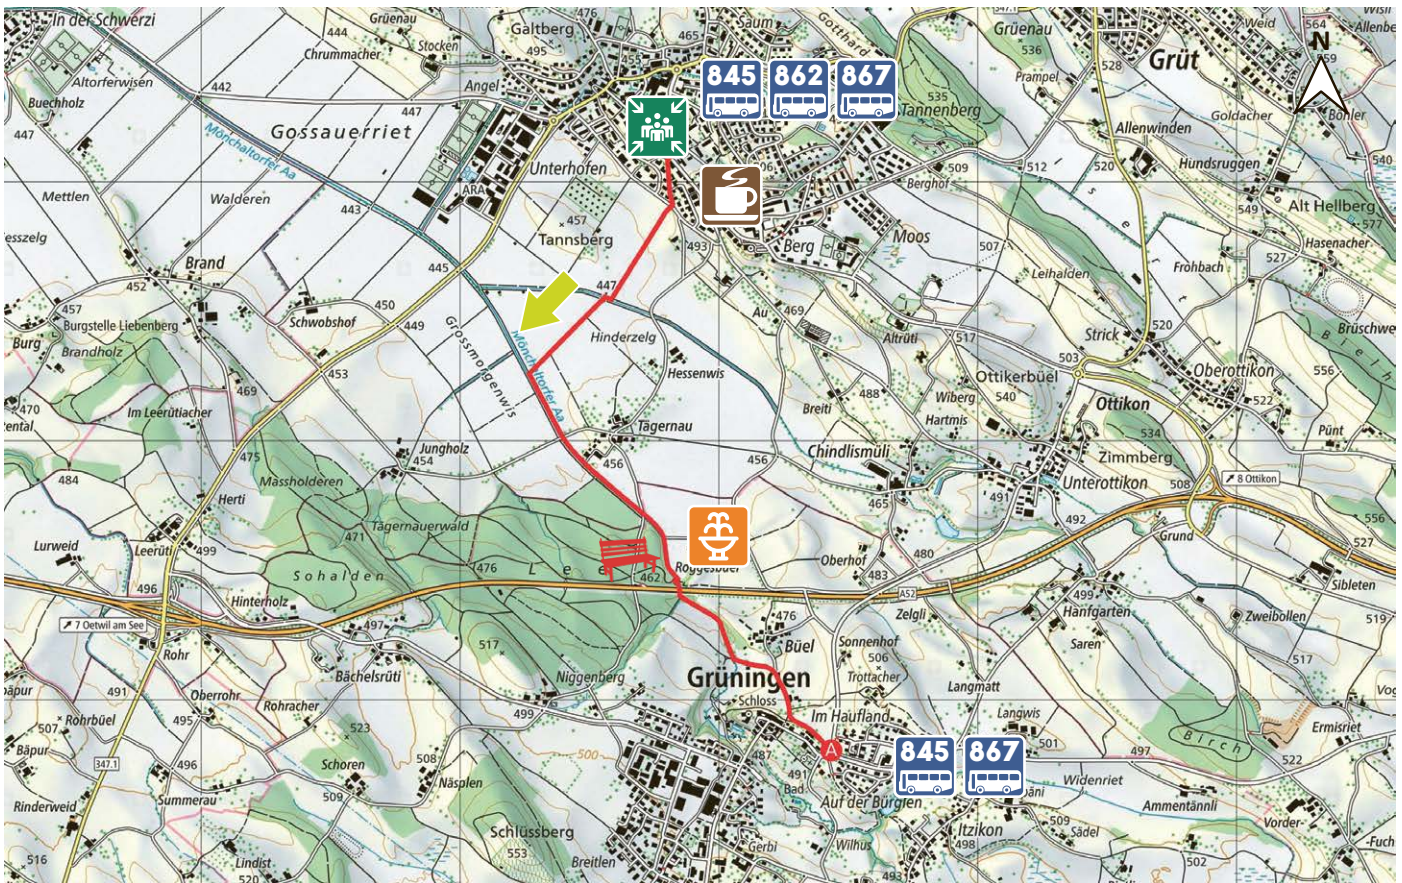

SCHLANGENBRÜNNELI

6

8625 GOSSAU

3.2 km

m.ü.M.

Bushaltestelle Gossau Zentrum

Schlangenbrünneli

Restaurant Rosengarten