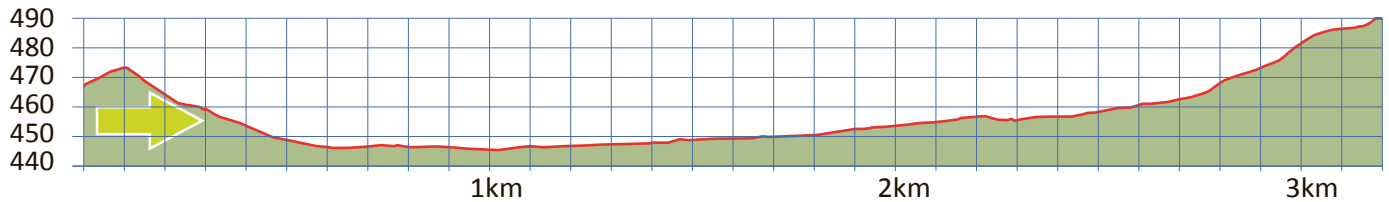

SCHLANGENBRÜNNELI

6

8625 GOSSAU

3.2 km

m.ü.M.

Bushaltestelle Gossau Zentrum

Schlangenbrünneli

Restaurant Rosengarten